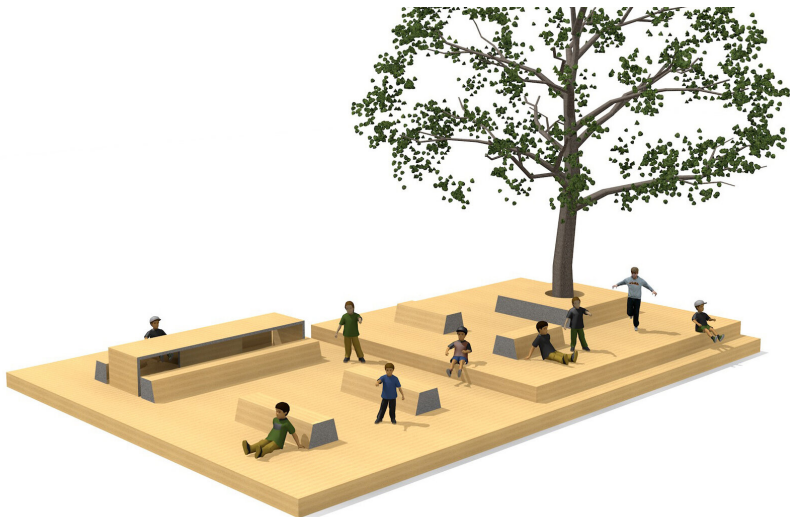

**Pour s'asseoir, se coucher ou se rencontrer.** Les éléments sont facilement démontables et modulables pour une utilisation variée, par exemple pour des manifestations ou autres événements. Un complément pour toutes les cours de récréation. Lattage en bois de douglas/mélèze indigène. Exécution avec des côtés en couleur ou en métal zingué sur demande.

steel

color

Création HINNEN

Numéro de l'article SL.050.90  
Nom de l'article Podium steel

Garantie pièces détachées Lebenslang  
Spécial

Notres conseillers vous soutient pour la planification. Contactez-nous.

## Autres produits de ce groupe

SL.050.90.C  
Podium color

Direkt zum Produkt