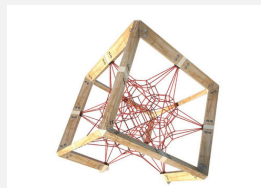

**L'art dans la construction de terrains de jeux.** Cet élément de jeux d'allure futuriste est une sorte de sculpture en plein air. Les filets en continu assurent une garantie de sécurité optimale. Construction en bois de mélèze massif. Cordages nylon armés en acier teintés et de qualité supérieure. Filet en différentes couleurs standard.

Création Berliner Seilfabrik

<b>Numéro de l'article</b>	<b>B90.100.043.4</b>
<b>Nom de l'article</b>	<b>The Cloverwood</b>
Age de jeu	5+
Hauteur de chute	267 cm
Place nécessaire	1330 x 1170 cm
Protection de chute	Selon la norme SN EN 1176
Dimension de l'engin	870 x 870 x 270 cm
Garantie pièces détachées	A vie

Autres produits de ce groupe

B90.100.043.1  
The Globe

B90.100.043.2  
The Cube M

B90.100.043.3  
The Cube L

Direkt zum Produkt