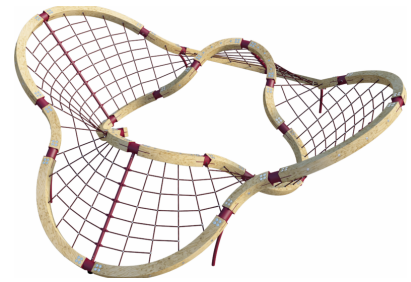

**L'art dans la construction de terrains de jeux.** Cet élément de jeux d'allure futuriste est une sorte de sculpture en plein air. Les filets en continu assurent une garantie de sécurité optimale. Construction en bois de mélèze massif. Cordages nylon armés en acier teintés et de qualité supérieure. Filet en différentes couleurs standard.

Création Berliner Seilfabrik

<b>Numéro de l'article</b>	<b>B90.100.043.4</b>
<b>Nom de l'article</b>	<b>The Cloverwood</b>
Age de jeu	5+
Hauteur de chute	267 cm
Place nécessaire	1330 x 1170 cm
Protection de chute	Selon la norme SN EN 1176
Dimension de l'engin	870 x 870 x 270 cm
Garantie pièces détachées	A vie