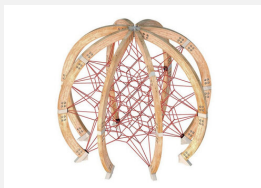

**L'art dans la construction de terrains de jeux.** Cet élément de jeux d'allure futuriste est une sorte de sculpture en plein air. Les filets en continu assurent une garantie de sécurité optimale. Construction en bois de mélèze massif. Cordages nylon armés en acier teintés et de qualité supérieure. Filet en différentes couleurs standard.

Création Berliner Seilfabrik

<b>Numéro de l'article</b>	<b>B90.100.043.4</b>
<b>Nom de l'article</b>	<b>The Cloverwood</b>
Age de jeu	5+
Hauteur de chute	267 cm
Place nécessaire	1330 x 1170 cm
Protection de chute	Selon la norme SN EN 1176
Dimension de l'engin	870 x 870 x 270 cm
Garantie pièces détachées	A vie

Autres produits de ce groupe

B90.100.043.1  
The Globe

B90.100.043.2  
The Cube M

B90.100.043.3  
The Cube L

Direkt zum Produkt