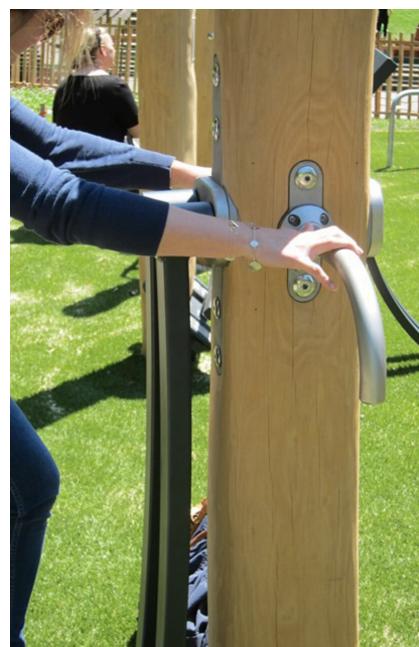

Mouvement latéral doux Entraînement facile pour tous. Mouvements guidés avec peu d'efforts. Roulements avec un minimum d'entretien. Exécution en acier avec éléments en inox. Instructions d'exercices intégrées. En combinaison avec un poteau en bois dur croissance naturelle.

steel

nature

Création Denfit & HINNEN

Numéro de l'article	UF.6017.R
Nom de l'article	Legwave nature
Age de jeu	14+
Hauteur de chute	20 cm
Place nécessaire	400 x 380 cm
Protection de chute	selon la norme SN EN 16630
Dimension de l'engin	85 x 75 x 205 cm
Fondations	1 pce
Total béton	0.35 m ³
Pièce la plus lourde	90 kg
Nombre de monteurs	2
Temps de montage complet	2 h
Garantie pièces détachées	A vie
Spécial	Certifié selon les normes fitness SN EN 16630 - non compatible place de jeux