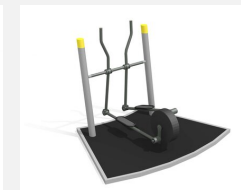

**Engins d'entraînement compacts** Entraînement outdoor attractif. Construction extrêmement solide avec roulements ne nécessitant que peu d'entretien. Mode d'emploi inclus. Construction extrêmement solide avec roulements ne nécessitant que peu d'entretien. Exécution en acier avec éléments en inox. Couleur selon charte. Plaque de sol en caoutchouc.

Création Denfit

<b>Numéro de l'article</b>	<b>SF.1313</b>
<b>Nom de l'article</b>	<b>Bike</b>
Age de jeu	14+
Protection de chute	selon la norme SN EN 16630
Pièce la plus lourde	235 kg
Nombre de monteurs	2
Temps de montage complet	2 h
Garantie pièces détachées	A vie
Spécial	Certifié selon les normes fitness SN EN 16630 - non compatible place de jeux

Autres produits de ce groupe

SF.1111  
Row

SF.1112  
Sport Crossfit

SF.1113  
Bike

SF.1311  
Row

SF.1312  
Sport Crossfit

Direkt zum Produkt