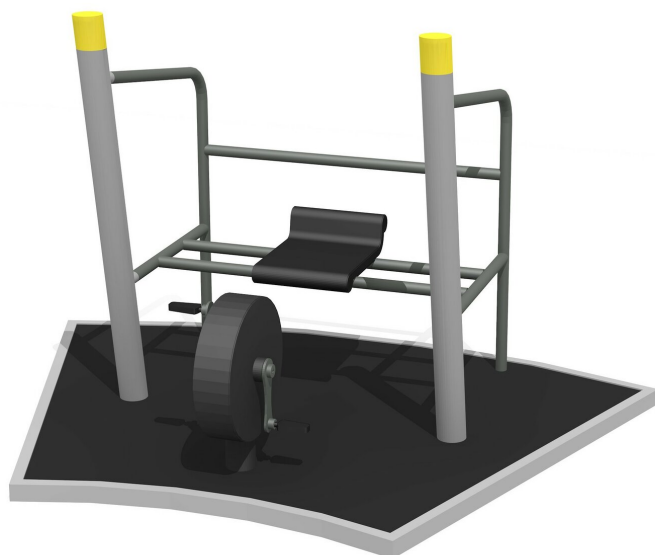

**Engins d'entraînement compacts** Entraînement outdoor attractif. Construction extrêmement solide avec roulements ne nécessitant que peu d'entretien. Mode d'emploi inclus. Construction extrêmement solide avec roulements ne nécessitant que peu d'entretien. Exécution en acier avec éléments en inox. Couleur selon charte. Plaque de sol en caoutchouc.

Création Denfit

<b>Numéro de l'article</b>	<b>SF.1313</b>
<b>Nom de l'article</b>	<b>Bike</b>
Age de jeu	14+
Protection de chute	selon la norme SN EN 16630
Pièce la plus lourde	235 kg
Nombre de monteurs	2
Temps de montage complet	2 h
Garantie pièces détachées	A vie
Spécial	Certifié selon les normes fitness SN EN 16630 - non compatible place de jeux