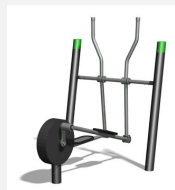

SF.1112
Sport Crossfit