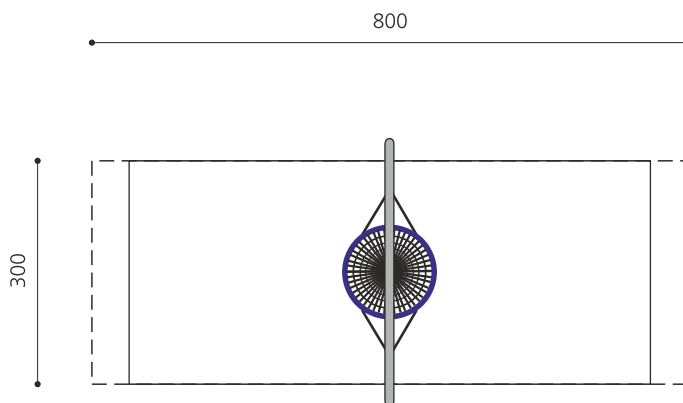

Le plaisir de se balancer avec un style unique Un design rond. Avec une hauteur de suspension de 160 cm, la balançoire lunaire est conçue pour les tout petits. La grande balançoire demi-lune est un complément idéal pour les plus grands. Armature en tube de métal zingué à chaud et laquée selon le tableau des couleurs. Suspension bimbo sans graissage. Nid d'oiseau avec sécurité antichute.

Création HINNEN

Numéro de l'article SC.153.3.C
Nom de l'article Le nid d'oiseau lunaire color

Age de jeu 4+
 Hauteur de chute 175 cm
 Place nécessaire 800 x 360 cm
 Protection de chute selon la norme SN EN 1176
 Zone de protection de chute 21 (24) m²
 Dimension de l'engin 360 x 15 x 250 cm
 Fondations 2 pce
 Total béton 0.84 m³
 Pièce la plus lourde 280 kg
 Nombre de monteurs 2
 Temps de montage 2 h complet
 Garantie pièces A vie détachées

Autres produits de ce groupe

SC.150.C
 Balançoire demi-lune (pour les petits) color

SC.151.C
 Balançoire lunaire (pour les petits) color

SC.152.C
 Balançoire demi-lune (grande) color

Direkt zum Produkt