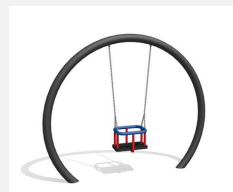

Le plaisir de se balancer avec un style unique Un design rond. Avec une hauteur de suspension de 160 cm, la balançoire lunaire est conçue pour les tout petits. La grande balançoire demi-lune est un complément idéal pour les plus grands. Armature en tube de métal zingué à chaud et laquée selon le tableau des couleurs. Suspension bimbo sans graissage. Nid d'oiseau avec sécurité antichute.

Création HINNEN

Numéro de l'article SC.153.3.C
Nom de l'article Le nid d'oiseau lunaire color

Age de jeu 4+
 Hauteur de chute 175 cm
 Place nécessaire 800 x 360 cm
 Protection de chute selon la norme SN EN 1176
 Zone de protection de chute 21 (24) m²
 Dimension de l'engin 360 x 15 x 250 cm
 Fondations 2 pce
 Total béton 0.84 m³
 Pièce la plus lourde 280 kg
 Nombre de monteurs 2
 Temps de montage 2 h complet
 Garantie pièces A vie détachées

Autres produits de ce groupe

SC.150.C
 Balançoire demi-lune (pour les petits) color

SC.151.C
 Balançoire lunaire (pour les petits) color

SC.152.C
 Balançoire demi-lune (grande) color

Direkt zum Produkt