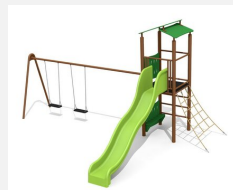

BS.070.2.MC
Tour à grimper 2 avec 2 balançoires métal