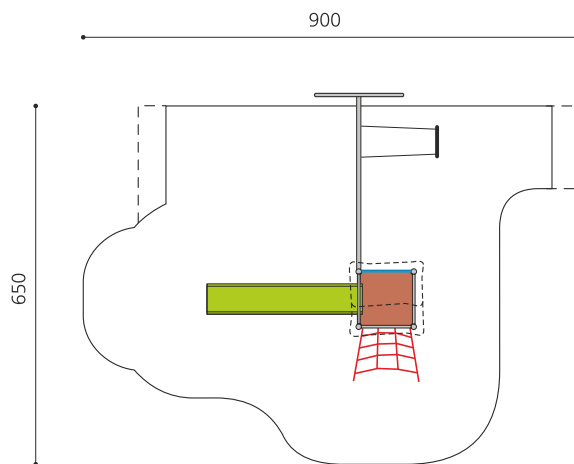

Maison de jeu grimpable et variée avec filet et balançoire Cette tour offre différentes possibilités de grimper sur chaque côté. En combinaison avec la balançoire, elle est une petite combinaison de jeux compacte. Construction solide en acier galvanisé et couleur, panneaux en matière synthétique résistant aux intempéries, combinaison de couleur, brun-vert ou sur demande. Toboggan en polyester. Cordes armées en acier.

steel

color

Création HINNEN

Numéro de l'article BS.070.1.MC
Nom de l'article Tour à grimper avec 1 balançoire métal color

Age de jeu 4+
 Hauteur de chute 150 cm
 Place nécessaire 900 x 650 cm
 Protection de chute selon la norme SN EN 1176
 Zone de protection de chute 44.5 (46.5) m²
 Dimension de l'engin 400 x 650 x 360 cm
 Fondations 9 pce
 Total béton 0.91 m³
 Pièce la plus lourde 175 kg
 Nombre de monteurs 2
 Temps de montage 5 h complet
 Garantie pièces A vie détachées

Autres produits de ce groupe

BS.070.1.M
Tour à grimper avec 1 balançoire métal

BS.070.2.M
Tour à grimper 2 avec 2 balançoires

BS.070.2.MC
Tour à grimper 2 avec 2 balançoires métal

BS.070.M
Tour à grimper 2 en métal