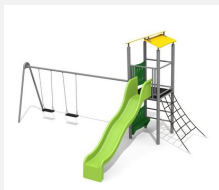

BS.070.2.M
Tour à grimper 2 avec 2 balançoires