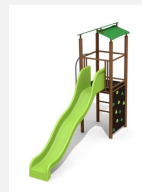

Maison de jeu grimpable et variée avec balançoire Cette tour offre différentes possibilités de grimper sur chaque côté. En combinaison avec la balançoire, elle est une petite combinaison de jeux compacte. Construction solide en acier galvanisé, panneaux en matière synthétique résistant aux intempéries, combinaison de couleur, jaune-vert ou sur demande. Toboggan en polyester. Cordes armées en acier.

steel

color

Création HINNEN

Numéro de l'article BS.060.2.M
Nom de l'article Tour à grimper 1 avec 2 balançoires métal

Age de jeu 4+
 Hauteur de chute 150 cm
 Place nécessaire 900 x 650 cm
 Protection de chute selon la norme SN EN 1176
 Zone de protection de chute 46 (49) m²
 Dimension de l'engin 400 x 520 x 360 cm
 Fondations 7 pce
 Total béton 0.85 m³
 Pièce la plus lourde 165 kg
 Nombre de monteurs 2
 Temps de montage 5 h complet
 Garantie pièces A vie détachées

Autres produits de ce groupe

BS.060.1.M
Tour à grimper 1 avec balançoire

BS.060.1.MC
Tour à grimper 1 avec balançoire

BS.060.2.MC
Tour à grimper 1 avec 2 balançoires

BS.060.M
Tour à grimper 1

BS.060.MC
Tour à grimper 1