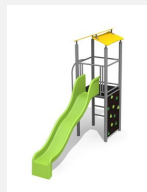

Maison de jeu grimpable et variée avec balançoire Cette tour offre différentes possibilités de grimper sur chaque côté. En combinaison avec la balançoire, elle est une petite combinaison de jeux compacte. Construction solide en acier galvanisé, panneaux en matière synthétique résistant aux intempéries, combinaison de couleur, jaune-vert ou sur demande. Toboggan en polyester. Cordes armées en acier.

steel

color

Création HINNEN

Numéro de l'article BS.060.2.M
Nom de l'article Tour à grimper 1 avec 2 balançoires métal

Age de jeu 4+
 Hauteur de chute 150 cm
 Place nécessaire 900 x 650 cm
 Protection de chute selon la norme SN EN 1176
 Zone de protection de chute 46 (49) m²
 Dimension de l'engin 400 x 520 x 360 cm
 Fondations 7 pce
 Total béton 0.85 m³
 Pièce la plus lourde 165 kg
 Nombre de monteurs 2
 Temps de montage 5 h complet
 Garantie pièces A vie détachées

Autres produits de ce groupe

BS.060.1.M
Tour à grimper 1 avec balançoire

BS.060.1.MC
Tour à grimper 1 avec balançoire

BS.060.2.MC
Tour à grimper 1 avec 2 balançoires

BS.060.M
Tour à grimper 1

BS.060.MC
Tour à grimper 1