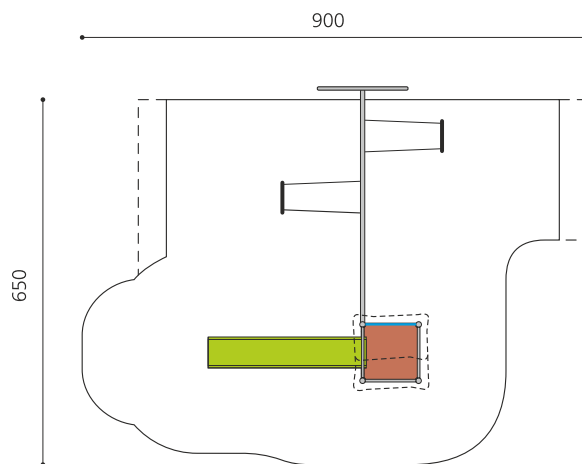

Maison de jeu grimpable et variée avec balançoire Cette tour offre différentes possibilités de grimper sur chaque côté. En combinaison avec la balançoire, elle est une petite combinaison de jeux compacte. Construction solide en acier galvanisé, panneaux en matière synthétique résistant aux intempéries, combinaison de couleur, jaune-vert ou sur demande. Toboggan en polyester. Cordes armées en acier.

steel

color

Création HINNEN

Numéro de l'article BS.060.2.M
Nom de l'article Tour à grimper 1 avec 2 balançoires métal

Age de jeu 4+
 Hauteur de chute 150 cm
 Place nécessaire 900 x 650 cm
 Protection de chute selon la norme SN EN 1176
 Zone de protection de chute 46 (49) m²
 Dimension de l'engin 400 x 520 x 360 cm
 Fondations 7 pce
 Total béton 0.85 m³
 Pièce la plus lourde 165 kg
 Nombre de monteurs 2
 Temps de montage 5 h complet
 Garantie pièces A vie détachées

Autres produits de ce groupe

BS.060.1.M
Tour à grimper 1 avec balançoire

BS.060.1.MC
Tour à grimper 1 avec balançoire

BS.060.2.MC
Tour à grimper 1 avec 2 balançoires

BS.060.M
Tour à grimper 1

BS.060.MC
Tour à grimper 1