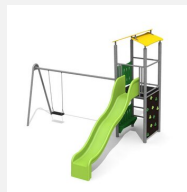

Autres produits de ce groupe

BS.060.1.M
Tour à grimper 1 avec balançoire