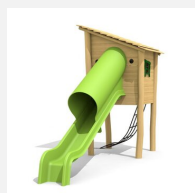

Maisonnette fermée avec grimpe intérieure et toboggan en inox Les Cabane à filet sont disponibles en plusieurs variantes. Les combinaisons avec des ponts ou d'autres éléments sont possibles sur demande. En bois de robinier massif, croissance naturelle, non traité. Cordes armées antivandalisme. Parties métalliques en inox. Toboggan en inox.

Création HINNEN

Numéro de l'article BN.064.14.B
Nom de l'article Cabane à filet avec toboggan tunnel inox

Age de jeu	4+
Hauteur de chute	100 cm
Place nécessaire	855 x 480 cm
Protection de chute	Minimum gazon
Zone de protection de chute	35 m ²
Dimension de l'engin	500 x 160 x 300 cm
Fondations	5 pce
Total béton	0.87 m ³
Pièce la plus lourde	700 kg
Nombre de monteurs	2
Temps de montage complet	10 h
Garantie pièces détachées	A vie
Spécial	A installer sur gazon

Autres produits de ce groupe

BN.064.01.B
Cabane à filet à 1 pan

BN.064.12.B
Cabane à filet, toboggan tunnel

Direkt zum Produkt