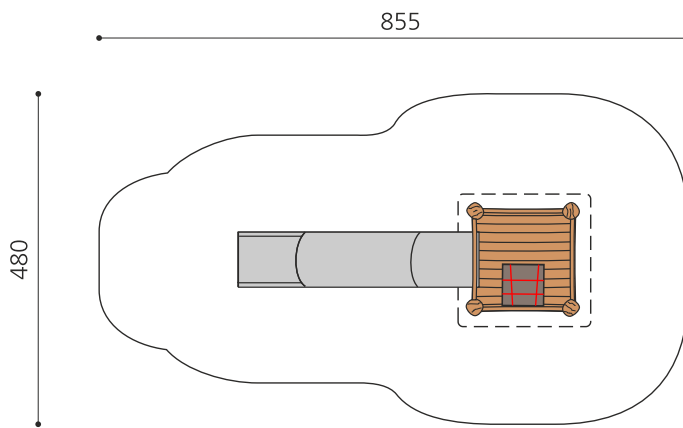

Maisonnette fermée avec grimpe intérieure et toboggan en inox Les Cabane à filet sont disponibles en plusieurs variantes. Les combinaisons avec des ponts ou d'autres éléments sont possibles sur demande. En bois de robinier massif, croissance naturelle, non traité. Cordes armées antivandalisme. Parties métalliques en inox. Toboggan en inox.

Création HINNEN

Numéro de l'article BN.064.14.B
Nom de l'article Cabane à filet avec toboggan tunnel inox

Age de jeu	4+
Hauteur de chute	100 cm
Place nécessaire	855 x 480 cm
Protection de chute	Minimum gazon
Zone de protection de chute	35 m ²
Dimension de l'engin	500 x 160 x 300 cm
Fondations	5 pce
Total béton	0.87 m ³
Pièce la plus lourde	700 kg
Nombre de monteurs	2
Temps de montage complet	10 h
Garantie pièces détachées	A vie
Spécial	A installer sur gazon