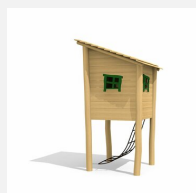

Maisonnette fermée avec grimpe intérieure et toboggan en inox Les Cabane à filet sont disponibles en plusieurs variantes. Les combinaisons avec des ponts ou d'autres éléments sont possibles sur demande. En bois de robinier massif, croissance naturelle, non traité. Cordes armées antivandalisme. Parties métalliques en inox. Toboggan en inox.

Création HINNEN

Numéro de l'article BN.064.14.B
Nom de l'article Cabane à filet avec toboggan tunnel inox

Age de jeu	4+
Hauteur de chute	100 cm
Place nécessaire	855 x 480 cm
Protection de chute	Minimum gazon
Zone de protection de chute	35 m ²
Dimension de l'engin	500 x 160 x 300 cm
Fondations	5 pce
Total béton	0.87 m ³
Pièce la plus lourde	700 kg
Nombre de monteurs	2
Temps de montage complet	10 h
Garantie pièces détachées	A vie
Spécial	A installer sur gazon

Autres produits de ce groupe

BN.064.01.B
Cabane à filet à 1 pan

BN.064.12.B
Cabane à filet, toboggan tunnel

Direkt zum Produkt