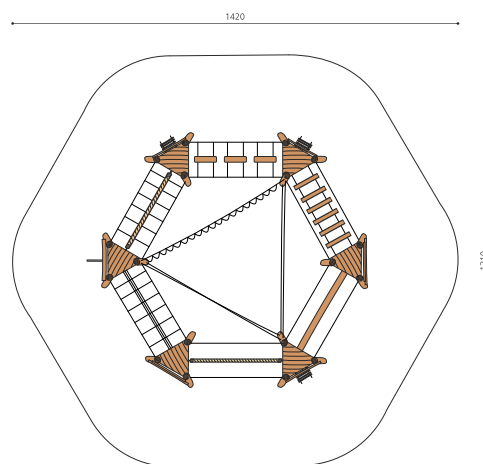

Hier geht's hoch hinaus. Mit unterschiedlichen Herausforderungen und Schwierigkeitsgraden für die grösseren Kinder. bimbo nature Bauweise, ausgesuchtes natürlich gewachsenes Robinien Hartholz, mit ökologischen Naturölfarben gestaltet, b-rope Seile, Inox Verbindungen. Holz ist ein Naturprodukt - Rissbildungen sind unumgänglich.

Création HINNEN

<b>Artikelnummer</b>	<b>BN.026.6.L</b>
<b>Artikelname</b>	<b>bimbo Hochseilgarten 6 - lasiert</b>
Spielalter	7+
Fallhöhe	300 cm
Platzbedarf	1420 x 1310 cm
Fallschutz	Nach Norm SN EN 1176
Fallschutzfläche	147 m <sup>2</sup>
Gerätemasse	900 x 820 x 440 cm
Fundamente	22 stk
Beton Total	6,56 m <sup>3</sup>
Schwerstes Teil	400 kg
Anzahl Monteure	2
Montagezeit Total	40 h
Spezielles	bimbo nature Anlagen sind individuell planbar.