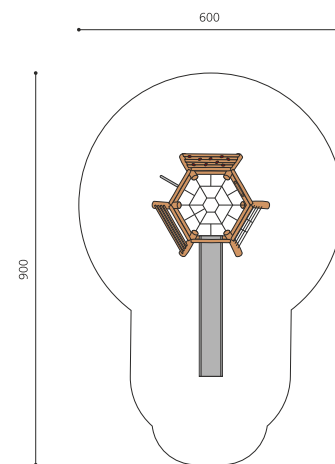

Vielseitiger Kletterturm mit Edelstahlrutsche. Ein durchdachtes Spielgerät mit unterschiedlichen Herausforderungen. bimbo nature Bauweise, mit ausgesuchtem natürlich gewachsenen Robinien Hartholz, unbehandelt. B-rope Seile, Inox Verbindungen, Holz ist ein Naturprodukt - Rissbildungen sind unumgänglich.

nature

Création HINNEN

Artikelnummer	KL.082.03.R
Artikelname	Klettervulkan 02 mit Edelstahlrutsche
Spielalter	4+
Fallhöhe	175 cm
Platzbedarf	900 x 600 cm
Fallschutz	Nach Norm SN EN 1176
Fallschutzfläche	39 m ²
Gerätemasse	515 x 260 cm
Fundamente	9 stk
Beton Total	1.8 m ³
Schwerstes Teil	650 kg
Anzahl Monteure	2
Montagezeit Total	4 h
Ersatzteilgarantie	Lebenslang
Spezielles	Gut kombinierbar mit Seilgärten.

Andere Produkte dieser Gruppe

KL.082.01.R
Klettervulkan 01

KL.082.02.R
Klettervulkan 02 mit
Kunststoffrutsche

Direkt zum Produkt