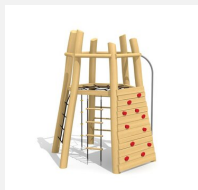

Vielseitiger Kletterturm mit Edelstahlrutsche. Ein durchdachtes Spielgerät mit unterschiedlichen Herausforderungen. bimbo nature Bauweise, mit ausgesuchtem natürlich gewachsenen Robinien Hartholz, unbehandelt. B-rope Seile, Inox Verbindungen, Holz ist ein Naturprodukt - Rissbildungen sind unumgänglich.

nature

Création HINNEN

Artikelnummer	KL.082.03.R
Artikelname	Klettervulkan 02 mit Edelstahlrutsche
Spielalter	4+
Fallhöhe	175 cm
Platzbedarf	900 x 600 cm
Fallschutz	Nach Norm SN EN 1176
Fallschutzfläche	39 m ²
Gerätemasse	515 x 260 cm
Fundamente	9 stk
Beton Total	1.8 m ³
Schwerstes Teil	650 kg
Anzahl Monteure	2
Montagezeit Total	4 h
Ersatzteilgarantie	Lebenslang
Spezielles	Gut kombinierbar mit Seilgärten.

Andere Produkte dieser Gruppe

KL.082.01.R
Klettervulkan 01

KL.082.02.R
Klettervulkan 02 mit
Kunststoffrutsche

Direkt zum Produkt