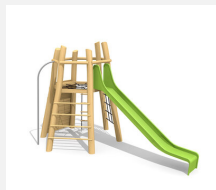

KL.082.02.R
Klettervulkan 02 mit
Kunststoffrutsche

Direkt zum Produkt