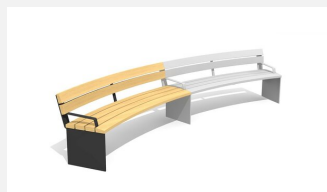

Ergonomischer Sitzkomfort. Die ergonomisch geformten Sitz- und Nutzflächen sind in Schweizer Holz gefertigt. Rückenlehne Aussenradius. Belattung in Douglasie/Lärche unbehandelt. Zum Aufschrauben. Gestell Stahl verzinkt. Belattung kann in der Anfangszeit Harzaustritt aufweisen.

Création HINNEN

Artikelnummer	BT.044.RBA.AD
Artikelname	Add-on Rundbank Plano mit Armlehne
Gerätemasse	R = 443/490 cm, L = 200 cm
Ersatzteilgarantie	Lebenslang

Andere Produkte dieser Gruppe

BT.044.RB
Rundbank Plano

BT.044.RB.AD
Add-on Rundbank Plano

BT.044.RB.AD.C
Add-on Rundbank Plano- color

Direkt zum Produkt

BT.044.RB.C
Rundbank Plano- color

BT.044.RBA
Rundbank Plano mit
Armlehne

BT.044.RBA.AD.C
Add-on Rundbank Plano mit
Armlehne - color

BT.044.RBA.C
Rundbank Plano mit
Armlehne - color

BT.044.RH
Rund-Hockerbank Plano

BT.044.RH.AD
Add-on Rund-Hockerbank Plano

BT.044.RH.AD.C
Add-on Rund-Hockerbank Plano - color

BT.044.RH.C
Rund-Hockerbank
Plano - color