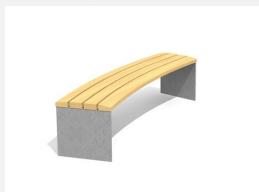

Ergonomischer Sitzkomfort. Die ergonomisch geformten Sitz- und Nutzflächen sind in Schweizer Holz gefertigt. Rückenlehne Aussenradius. Belattung in Douglasie/Lärche unbehandelt. Zum Aufschrauben. Gestell Stahl verzinkt. Belattung kann in der Anfangszeit Harzaustritt aufweisen.

Création HINNEN

Artikelnummer	BT.044.RBA.AD
Artikelname	Add-on Rundbank Plano mit Armlehne
Gerätemasse	R = 443/490 cm, L = 200 cm
Ersatzteilgarantie	Lebenslang

Andere Produkte dieser Gruppe

BT.044.RB
Rundbank Plano

BT.044.RB.AD
Add-on Rundbank Plano

BT.044.RB.AD.C
Add-on Rundbank Plano- color

Direkt zum Produkt

BT.044.RB.C
Rundbank Plano- color

BT.044.RBA
Rundbank Plano mit
Armlehne

BT.044.RBA.AD.C
Add-on Rundbank Plano mit
Armlehne - color

BT.044.RBA.C
Rundbank Plano mit
Armlehne - color

BT.044.RH
Rund-Hockerbank Plano

BT.044.RH.AD
Add-on Rund-Hockerbank Plano

BT.044.RH.AD.C
Add-on Rund-Hockerbank Plano - color

BT.044.RH.C
Rund-Hockerbank
Plano - color