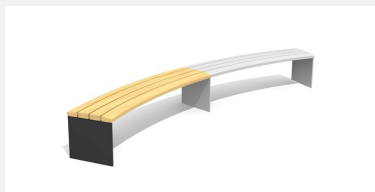

Ergonomischer Sitzkomfort. Die ergonomisch geformten Sitz- und Nutzflächen sind in Schweizer Holz gefertigt. Rückenlehne Aussenradius. Belattung in Douglasie/Lärche unbehandelt. Zum Aufschrauben. Gestell Stahl verzinkt. Belattung kann in der Anfangszeit Harzaustritt aufweisen.

Création HINNEN

Artikelnummer	BT.044.RBA.AD
Artikelname	Add-on Rundbank Plano mit Armlehne
Gerätemasse	R = 443/490 cm, L = 200 cm
Ersatzteilgarantie	Lebenslang

Andere Produkte dieser Gruppe

BT.044.RB
Rundbank Plano

BT.044.RB.AD
Add-on Rundbank Plano

BT.044.RB.AD.C
Add-on Rundbank Plano- color

Direkt zum Produkt

BT.044.RB.C
Rundbank Plano- color

BT.044.RBA
Rundbank Plano mit
Armlehne

BT.044.RBA.AD.C
Add-on Rundbank Plano mit
Armlehne - color

BT.044.RBA.C
Rundbank Plano mit
Armlehne - color

BT.044.RH
Rund-Hockerbank Plano

BT.044.RH.AD
Add-on Rund-Hockerbank Plano

BT.044.RH.AD.C
Add-on Rund-Hockerbank Plano - color

BT.044.RH.C
Rund-Hockerbank
Plano - color