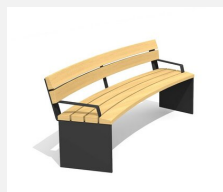

Ergonomischer Sitzkomfort. Die ergonomisch geformten Sitz- und Nutzflächen sind in Schweizer Holz gefertigt. Rückenlehne Aussenradius. Belattung in Douglasie/Lärche unbehandelt. Zum Aufschrauben. Gestell Stahl verzinkt. Belattung kann in der Anfangszeit Harzaustritt aufweisen.

Création HINNEN

Artikelnummer	BT.044.RBA.AD
Artikelname	Add-on Rundbank Plano mit Armlehne
Gerätemasse	R = 443/490 cm, L = 200 cm
Ersatzteilgarantie	Lebenslang

Andere Produkte dieser Gruppe

BT.044.RB
Rundbank Plano

BT.044.RB.AD
Add-on Rundbank Plano

BT.044.RB.AD.C
Add-on Rundbank Plano- color

Direkt zum Produkt

BT.044.RB.C
Rundbank Plano- color

BT.044.RBA
Rundbank Plano mit
Armlehne

BT.044.RBA.AD.C
Add-on Rundbank Plano mit
Armlehne - color

BT.044.RBA.C
Rundbank Plano mit
Armlehne - color

BT.044.RH
Rund-Hockerbank Plano

BT.044.RH.AD
Add-on Rund-Hockerbank Plano

BT.044.RH.AD.C
Add-on Rund-Hockerbank Plano - color

BT.044.RH.C
Rund-Hockerbank
Plano - color