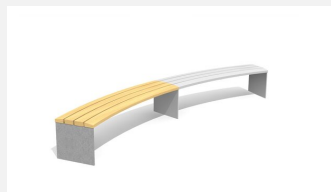

Ergonomischer Sitzkomfort. Die ergonomisch geformten Sitz- und Nutzflächen sind in Schweizer Holz gefertigt. Rückenlehne Aussenradius. Belattung in Douglasie/Lärche unbehandelt. Zum Aufschrauben. Gestell Stahl verzinkt. Belattung kann in der Anfangszeit Harzaustritt aufweisen.

Création HINNEN

Artikelnummer	BT.044.RBA.AD
Artikelname	Add-on Rundbank Plano mit Armlehne
Gerätemasse	R = 443/490 cm, L = 200 cm
Ersatzteilgarantie	Lebenslang

Andere Produkte dieser Gruppe

BT.044.RB
Rundbank Plano

BT.044.RB.AD
Add-on Rundbank Plano

BT.044.RB.AD.C
Add-on Rundbank Plano- color

Direkt zum Produkt

BT.044.RB.C
Rundbank Plano- color

BT.044.RBA
Rundbank Plano mit
Armlehne

BT.044.RBA.AD.C
Add-on Rundbank Plano mit
Armlehne - color

BT.044.RBA.C
Rundbank Plano mit
Armlehne - color

BT.044.RH
Rund-Hockerbank Plano

BT.044.RH.AD
Add-on Rund-Hockerbank Plano

BT.044.RH.AD.C
Add-on Rund-Hockerbank Plano - color

BT.044.RH.C
Rund-Hockerbank
Plano - color