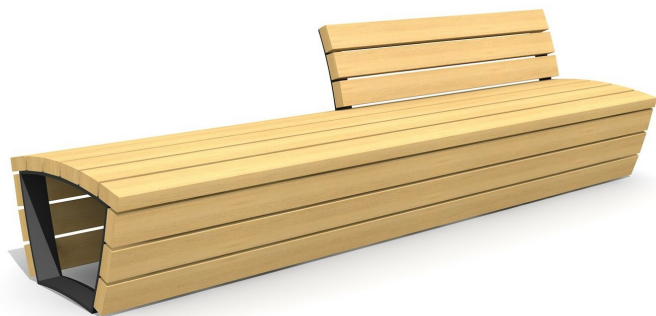

**Witterungsbeständig - langlebig - designorientiert.** Extrem robuste Bauweise. Zum Aufschrauben. Metallgestell verzinkt und pulverbeschichtet silbergrau oder anthrazit. Belattung in FSC-Hartholz unbehandelt.

 300 cm     300 cm

<b>Artikelnummer</b>	<b>MO.17.02.R</b>
<b>Artikelname</b>	<b>Bank Cado corpus m. Teilrückenlehne 3 m rechts</b>
Gerätemasse	300 x 75 x 87 cm
Fundamente	3 stk
Beton Total	0.02 m <sup>3</sup>
Schwerstes Teil	240 kg
Ersatzteilgarantie	Lebenslang

Andere Produkte dieser Gruppe

MO.17.01  
Bank Cado corpus ohne Lehne 3 m

MO.17.02.L  
Bank Cado corpus m. Teilrückenlehne 3 m links

MO.17.03  
Bank Cado corpus mit Rückenlehne 3 m

Direkt zum Produkt

MO.17.04  
Bank Cado corpus mit 2  
Teilrückenlehnen 3 m

MO.17.05  
Bank Cado corpus ohne Lehne  
1.55 m

MO.17.06  
Bank Cado corpus mit  
Rückenlehne 1.55 m