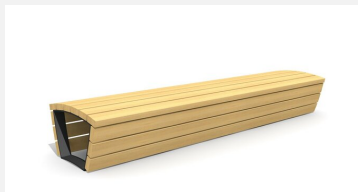

**Witterungsbeständig - langlebig - designorientiert.** Extrem robuste Bauweise. Zum Aufschrauben. Metallgestell verzinkt und pulverbeschichtet silbergrau oder anthrazit. Belattung in FSC-Hartholz unbehandelt.

 300 cm     300 cm

<b>Artikelnummer</b>	<b>MO.17.02.R</b>
<b>Artikelname</b>	<b>Bank Cado corpus m. Teilrückenlehne 3 m rechts</b>
Gerätemasse	300 x 75 x 87 cm
Fundamente	3 stk
Beton Total	0.02 m <sup>3</sup>
Schwerstes Teil	240 kg
Ersatzteilgarantie	Lebenslang

Andere Produkte dieser Gruppe

MO.17.01  
Bank Cado corpus ohne Lehne 3 m

MO.17.02.L  
Bank Cado corpus m. Teilrückenlehne 3 m links

MO.17.03  
Bank Cado corpus mit Rückenlehne 3 m

Direkt zum Produkt

MO.17.04  
Bank Cado corpus mit 2  
Teilrückenlehnen 3 m

MO.17.05  
Bank Cado corpus ohne Lehne  
1.55 m

MO.17.06  
Bank Cado corpus mit  
Rückenlehne 1.55 m