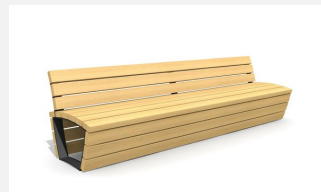

**Witterungsbeständig - langlebig - designorientiert.** Extrem robuste Bauweise. Zum Aufschrauben. Metallgestell verzinkt und pulverbeschichtet silbergrau oder anthrazit. Belattung in FSC-Hartholz unbehandelt.

 300 cm     300 cm

<b>Artikelnummer</b>	<b>MO.17.02.R</b>
<b>Artikelname</b>	<b>Bank Cado corpus m. Teilrückenlehne 3 m rechts</b>
Gerätemasse	300 x 75 x 87 cm
Fundamente	3 stk
Beton Total	0.02 m <sup>3</sup>
Schwerstes Teil	240 kg
Ersatzteilgarantie	Lebenslang

Andere Produkte dieser Gruppe

MO.17.01  
Bank Cado corpus ohne Lehne 3 m

MO.17.02.L  
Bank Cado corpus m. Teilrückenlehne 3 m links

MO.17.03  
Bank Cado corpus mit Rückenlehne 3 m

Direkt zum Produkt

MO.17.04  
Bank Cado corpus mit 2  
Teilrückenlehnen 3 m

MO.17.05  
Bank Cado corpus ohne Lehne  
1.55 m

MO.17.06  
Bank Cado corpus mit  
Rückenlehne 1.55 m