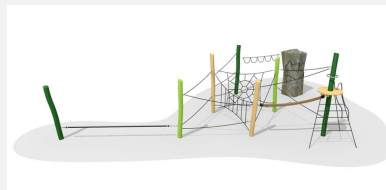

KL.008.4.L
Fels-Seilgarten 4 - lasiert

Direkt zum Produkt