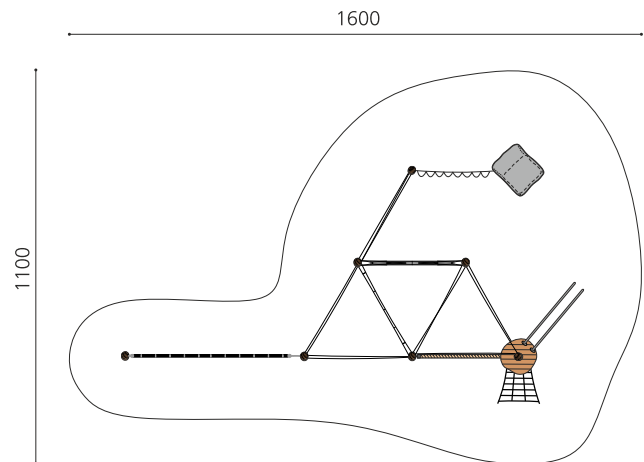

Interessant und vielseitig. Natürliche, herausfordernde Kletterwelt. Überhängender Kletterfels kombiniert mit einer nature Kletteranlage mit verschiedenen Spiel- und Klettermöglichkeiten. Kletterfels mit Seilgarten kombiniert. Ausgesuchtes natürlich gewachsenes Robinien Hartholz, unbehandelt, b-rope Seile, Inox Verbindungen, Holz ist ein Naturprodukt - Rissbildungen sind unumgänglich.

Création HINNEN

Artikelnummer	KL.008.4
Artikelname	Fels-Seilgarten 4
Spielalter	5+
Fallhöhe	240 cm
Platzbedarf	1600 x 1100 cm
Fallschutz	Nach Norm SN EN 1176
Fallschutzfläche	88 m ²
Gerätemasse	1300 x 730 x 380 cm
Fundamente	11 stk
Beton Total	4.72 m ³
Schwerstes Teil	5000 kg
Anzahl Monteure	2
Montagezeit Total	10 h
Ersatzteilgarantie	Lebenslang