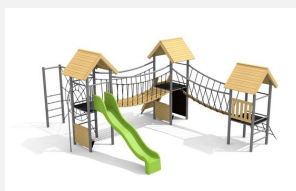

Andere Produkte dieser Gruppe

BS.120.HM
Kletterlandschaft 3 classic steel