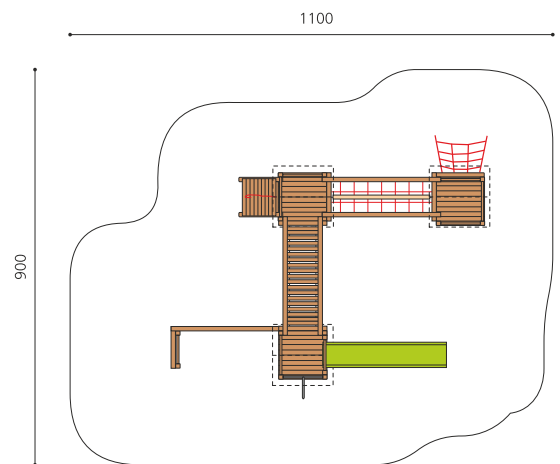

**Spieldorf mit verschiedenen Brücken und Klettermöglichkeiten.** Vielseitige Spielkombination mit verschiedenen Herausforderungen die der Kreativität viel Raum lassen. Klassische bimbo Konstruktion in einheimischer Weisstanne KDI, vandalensichere bc-ropc Seile, mit verzinkten Stahlkonsolen im Bodenbereich, GFK Kunststoff Rutsche.

Création HINNEN

<b>Artikelnummer</b>	<b>BS.120</b>
<b>Artikelname</b>	<b>Kletterlandschaft 3</b>
Spielalter	4+
Fallhöhe	250 cm
Platzbedarf	1100 x 900 cm
Fallschutz	Nach Norm SN EN 1176
Fallschutzfläche	88 m <sup>2</sup>
Gerätemasse	730 x 600 x 360 cm
Fundamente	20 stk
Beton Total	2.42 m <sup>3</sup>
Schwerstes Teil	175 kg
Anzahl Monteure	2
Montagezeit Total	14 h
Ersatzteilgarantie	Lebenslang