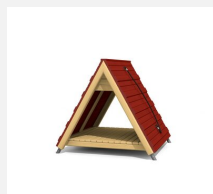

Vielseitig nutzbares überdachtes Netz. Einfach zum Liegen oder zum Bespielen. Dieses einzigartige Kletternetz ist beliebt und eine coole Spielidee für jeden Platz. Klassische bimbo Konstruktion in einheimischer Weisstanne KDI, vandalsichere bc-ropo Seile, Kunststoff Schutzkappen, mit verzinkten Stahlkonsolen im Bodenbereich, Oberfläche mit Naturöllasuren farbig lasiert.

natur

lasur

Création HINNEN

Artikelnummer	1.02.05.00.L
Artikelname	Schwalbennest - farbig lasiert
Spielalter	3+
Fallhöhe	60 cm
Platzbedarf	750 x 500 cm
Fallschutz	Minimum Rasen
Fallschutzfläche	36 m ²
Gerätemasse	440 x 190 x 225 cm
Fundamente	4 stk
Beton Total	0,55 m ³
Schwerstes Teil	200 kg
Anzahl Monteure	2
Montagezeit Total	4 h
Ersatzteilgarantie	Lebenslang

Andere Produkte dieser Gruppe

1.02.01.00
Zelthaus mit
Kletterdach

1.02.01.00.L
Zelthaus mit
Kletterdach - farbig

1.02.05.00
Schwalbennest

Direkt zum Produkt