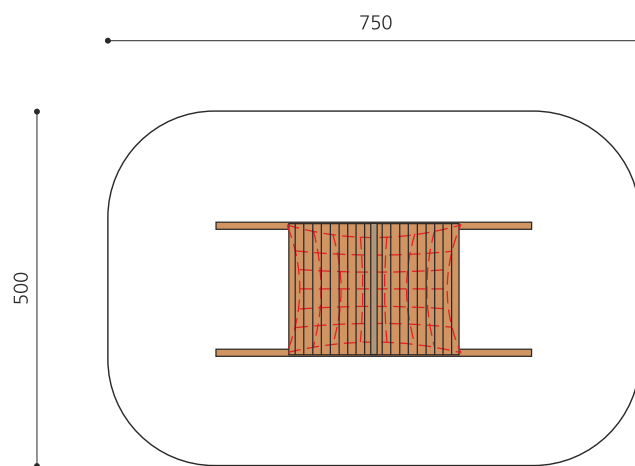

Vielseitig nutzbares überdachtes Netz. Einfach zum Liegen oder zum Bespielen. Dieses einzigartige Kletternetz ist beliebt und eine coole Spielidee für jeden Platz. Klassische bimbo Konstruktion in einheimischer Weisstanne KDI, vandalsichere bc-ropo Seile, Kunststoff Schutzkappen, mit verzinkten Stahlkonsolen im Bodenbereich, Oberfläche mit Naturöllasuren farbig lasiert.

natur

lasur

Création HINNEN

Artikelnummer	1.02.05.00.L
Artikelname	Schwalbennest - farbig lasiert
Spielalter	3+
Fallhöhe	60 cm
Platzbedarf	750 x 500 cm
Fallschutz	Minimum Rasen
Fallschutzfläche	36 m ²
Gerätemasse	440 x 190 x 225 cm
Fundamente	4 stk
Beton Total	0,55 m ³
Schwerstes Teil	200 kg
Anzahl Monteure	2
Montagezeit Total	4 h
Ersatzteilgarantie	Lebenslang